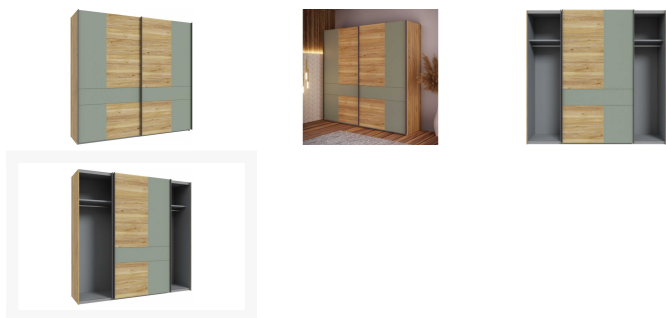

IN AUSSTELLUNG ANSEHEN

Wien 22	✓
Wien 10	✓
Wien 12	✗
Zentrallager Wien 22	✓

Kontakt Filialen

Wien 22 01 / 732 48

Wien 10 01 / 602 36 30

Wien 12 01 / 804 77 69

Kurzbeschreibung

- Moderne Mauvella Eiche mit dezent grünen Akzenten
- Je Abteil 1 Einlegeboden und 1 Kleiderstange
- Metallbeschläge und kugelgelagerte Laufschiene für leichtgängige