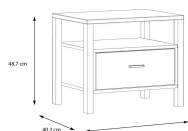

IN AUSSTELLUNG ANSEHEN

Wien 22

Wien 10

Wien 12

Zentrallager Wien 22

Kontakt Filialen

Wien 22

01 / 732 48

Wien 10

01 / 602 36 30

Wien 12

01 / 804 77 69

Kurzbeschreibung

- Komplett Schlafzimmer
- Liegefläche: ca. 180x200cm
- Modernes Design