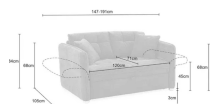

IN AUSSTELLUNG ANSEHEN

Wien 22

Wien 10

Wien 12

Zentrallager Wien 22

Kontakt Filialen

Wien 22

01 / 732 48

Wien 10

01 / 602 36 30

Wien 12

01 / 804 77 69

Kurzbeschreibung

- Inkl. Schlaffunktion & Relaxfunktion
- Hochwertige Sitz- und Liegequalität
- Individuell verstellbare Armlehnen