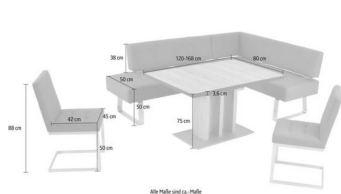

Moderner Speisetisch

Artikelnummer: 14020063002601

TOPSELLER

~~1.299,00 €~~

Alle Preise inkl. MwSt.

Dieser Artikel ist ausschließlich in unseren Filialen erhältlich.

IN AUSSTELLUNG ANSEHEN

Wien 22

Wien 10

Wien 12

Zentrallager Wien 22

Kontakt Filialen

Wien 22

01 / 732 48

Wien 10

01 / 602 36 30

Wien 12

01 / 804 77 69

Kurzbeschreibung

- Auszugstisch auf max. 180cm
- Dekor: Eiche Terra
- Modernes Design