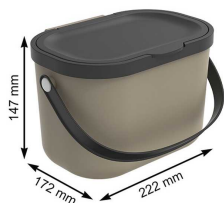

~~10,99 €~~

Alle Preise inkl. MwSt.

Dieser Artikel ist ausschließlich in unseren Filialen erhältlich.

3.2 l