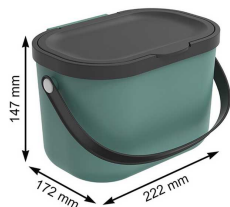

~~10,99 €~~

Alle Preise inkl. MwSt.

Dieser Artikel ist ausschließlich in unseren Filialen erhältlich.

3.2 l