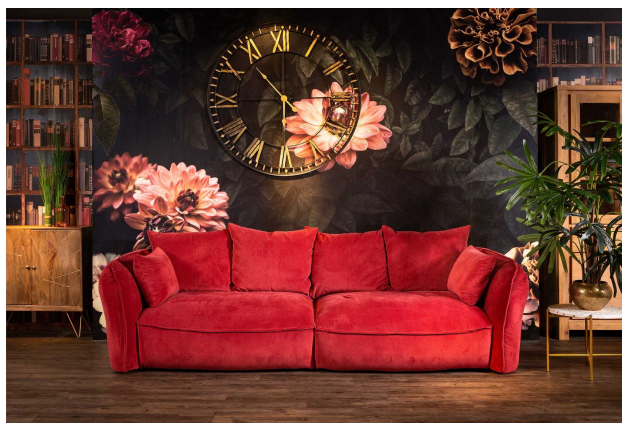

## Sofa

Artikelnummer: 410601450007

**SCHNÄPPCH  
EN**

~~499,00 €~~

Alle Preise inkl. MwSt.

**Dieser Artikel ist ausschließlich in unseren Filialen erhältlich.**

### Kurzbeschreibung

- Füße in Kunststoff schwarz
- Rücken echt bezogen
- In verschiedenen Farben erhältlich

## Beschreibung

---

Dieses Sofa überzeugt mit seiner tollen Optik. Je nach Geschmack lässt sich das Sofa mit verschiedenen Stoffen beziehen. An den Armlehnen sind jeweils sogenannte Seitentaschen angenäht, welche praktischen Stauraum für Utensilien aller Art bieten. Doch das Modell kann nicht nur mit Kniffen wie diesen überzeugen, sondern auch mit dem Sitzkomfort. Polyätherschaum und Wellenfedern, lassen dieses Modell aus der Menge herausstechen.