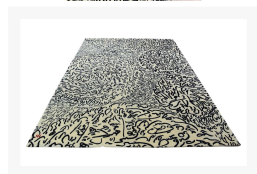

Designerteppich 200x300cm

Artikelnummer: 19900768001204

~~8.999,00 €~~

Alle Preise inkl. MwSt.

Dieser Artikel ist ausschließlich in unseren Filialen erhältlich.

IN AUSSTELLUNG ANSEHEN

Wien 22	✓
Wien 10	✗
Wien 12	✗
Zentrallager Wien 22	✗

Kontakt Filialen

Wien 22 01 / 732 48

Wien 10 01 / 602 36 30

Wien 12 01 / 804 77 69

Kurzbeschreibung

- Handgeknüpfte Qualität
- Besonderes Design
- Qualität aus Nepal