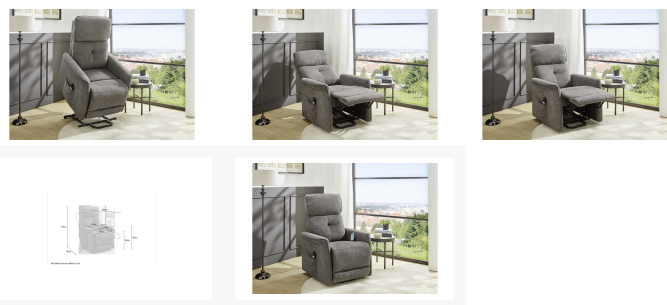

IN AUSSTELLUNG ANSEHEN

Wien 22	✓
Wien 10	✓
Wien 12	✗
Zentrallager Wien 22	✓

Kontakt Filialen

Wien 22	☎ 01 / 732 48
Wien 10	☎ 01 / 602 36 30
Wien 12	☎ 01 / 804 77 69

Kurzbeschreibung

- Elektr. Relaxfunktion
- Massagefunktion
- Rücken beheizbar