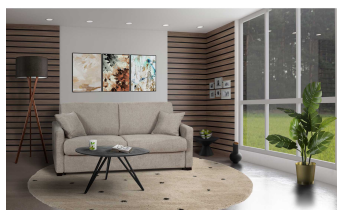

Dauerschläfer

Artikelnummer: 311000530085

WERBEPREIS

~~999,00 €~~

Alle Preise inkl. MwSt.

Dieser Artikel ist ausschließlich in unseren Filialen erhältlich.

IN AUSSTELLUNG ANSEHEN

Wien 22	✓
Wien 10	✓
Wien 12	✗
Zentrallager Wien 22	✗

Kontakt Filialen

Wien 22 01 / 732 48

Wien 10 01 / 602 36 30

Wien 12 01 / 804 77 69

Kurzbeschreibung

- Liegefläche ca. 140x195cm
- Rücken echt bezogen
- Inkl. 2 Zierkissen