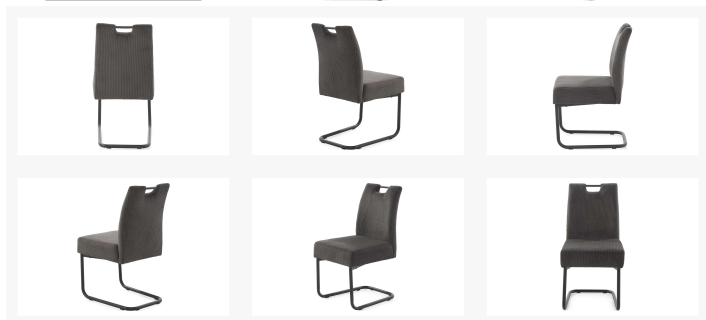

Schwingstuhl

Artikelnummer: 34150219004801

WERBEPREIS

~~49,99 €~~

Alle Preise inkl. MwSt.

Dieser Artikel ist ausschließlich in unseren Filialen erhältlich.

IN AUSSTELLUNG ANSEHEN

Wien 22	✓
Wien 10	✓
Wien 12	✗
Zentrallager Wien 22	✓

Kontakt Filialen

Wien 22  01 / 732 48

Wien 10  01 / 602 36 30

Wien 12  01 / 804 77 69

Kurzbeschreibung

- Esszimmerstuhl mit Cordbezug in Anthrazit
- Stabiler Metallrahmen, schwarz pulverbeschichtet
- Ergonomische Maße und Taschenfederkern

Beschreibung

Der Esszimmerstuhl in Anthrazit verbindet modernes Design mit hohem Sitzkomfort. Der weiche Cordbezug verleiht dem Stuhl eine gemütliche, trendige Optik, während das schwarz pulverbeschichtete Metallgestell für Stabilität und klare Linien sorgt. Mit den Maßen ca. 47 × 58 × 91 cm (B × H × T) passt der Stuhl auch in kleinere Essbereiche. Die ergonomischen Sitzmaße – Sitzhöhe ca. 48 cm, Sitzbreite ca. 45 cm, Sitztiefe ca. 45 cm – und der Taschenfederkern bieten hohen Komfort. Ein praktischer Griff im Rücken erleichtert das Verschieben.

Additional Information

Artikelnummer	34150219004801
Stil	Modern
Anmerkungen	Cord ist im Trend!
Bestellart	Online reservierbar
Lieferart	Selbstabholung
Maximale Belastbarkeit	ca. 110 kg
Breite	ca. 47 cm
Tiefe	ca. 58 cm
Höhe	ca. 91 cm
Sitztiefe	ca. 45 cm
Sitzbreite	ca. 45 cm
Sitzhöhe	ca. 48 cm
Hauptfarbe	Anthrazit
Nebenfärb	Schwarz
Bezug	Anthrazit
Gestell	Schwarz
Hauptmaterial	Cordstoff
Bezug	100% Polyester
Sitz Polsterung	Taschenfederkern
Gestell	Metall