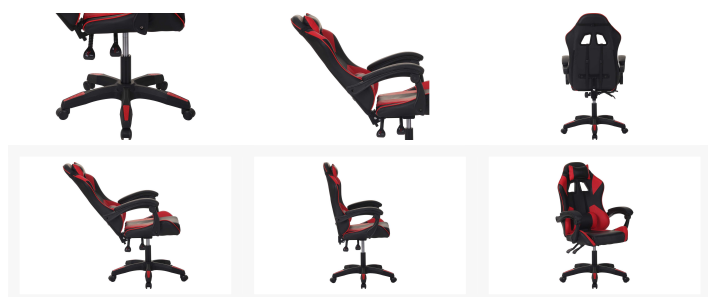

IN AUSSTELLUNG ANSEHEN

Wien 22	✓
Wien 10	✓
Wien 12	✓
Zentrallager Wien 22	✓

Kontakt Filialen

Wien 22	☎ 01 / 732 48
Wien 10	☎ 01 / 602 36 30
Wien 12	☎ 01 / 804 77 69

Kurzbeschreibung

- Höhenverstellbar
- Kippfunktion
- Inkl. Nacken- und Lendenkissen