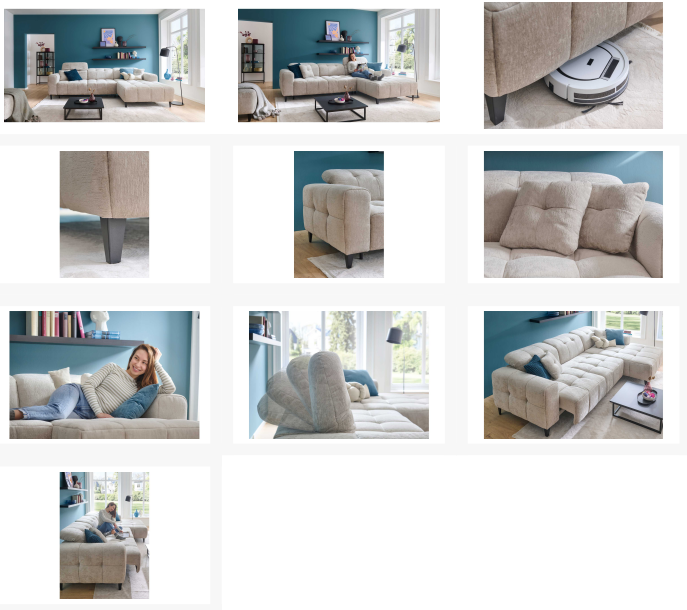

Kontakt Filialen

- Wien 22 01 / 732 48
- Wien 10 01 / 602 36 30
- Wien 12 01 / 804 77 69

Kurzbeschreibung