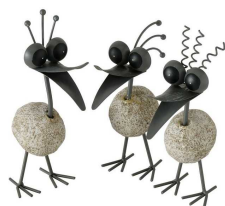

Figur

Artikelnummer: 16360901104508

~~11,99 €~~

Alle Preise inkl. MwSt.

Dieser Artikel ist ausschließlich in unseren Filialen erhältlich.

IN AUSSTELLUNG ANSEHEN

Wien 22	✓
Wien 10	✗
Wien 12	✗
Zentrallager Wien 22	✗

Kontakt Filialen

Wien 22  01 / 732 48Wien 10  01 / 602 36 30Wien 12  01 / 804 77 69

Beschreibung

Die dekorative Figur aus Eisen präsentiert sich in beige-grauem, mehrfarbig von Hand bemaltem Design. Mit einer Höhe von 16 cm und einer Breite von 12 cm bildet die matte, handgearbeitete Vogel-Form einen ausdrucksstarken Blickfang.

Die hochwertige Verarbeitung unterstreicht den handwerklichen Charakter und ermöglicht eine differenzierte Sortimentsergänzung mit individueller Note.

Additional Information

Artikelnummer	16360901104508
Gewicht	ca. 0,13 kg
Bestellart	Online reservierbar
Lieferart	Selbstabholung
Länge	ca. 7 cm
Breite	ca. 12 cm
Höhe	ca. 16 cm
Hauptfarbe	Beige (beige/grau)
Hauptmaterial	Metall