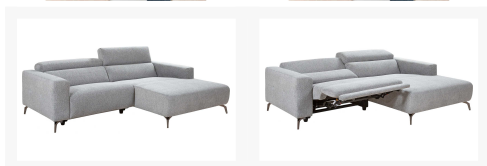

Moderne Polsterecke

Artikelnummer: 11010432001001

WERBEPREIS

~~999,00 €~~

Alle Preise inkl. MwSt.

Dieser Artikel ist ausschließlich in unseren Filialen erhältlich.

IN AUSSTELLUNG ANSEHEN

Wien 22	✗
Wien 10	✓
Wien 12	✓
Zentrallager Wien 22	✓

Kontakt Filialen

Wien 22  01 / 732 48

Wien 10  01 / 602 36 30

Wien 12  01 / 804 77 69

Kurzbeschreibung

- Inkl. Relaxfunktion
- Kopfteilverstellung manuell
- Modernes Design

Beschreibung

Diese moderne Polsterecke überzeugt durch ihr zeitloses Design und hohen Sitzkomfort. Die Ottomane auf der rechten Seite bietet großzügige Liege- und Entspannungsflächen und macht das Sofa zum idealen Mittelpunkt Ihres Wohnbereichs. Der hochwertige Stoffbezug in elegantem Grau fügt sich harmonisch in verschiedene Einrichtungsstile ein und sorgt für eine stilvolle, moderne Optik. Dank der integrierten Relaxfunktion lässt sich die Sitzposition individuell anpassen und sorgt für entspannte Stunden. Die manuell verstellbaren Kopfteile bieten zusätzlichen Komfort und unterstützen eine ergonomische Sitzhaltung.

Additional Information

Artikelnummer	11010432001001
Bestellart	Online reservierbar
Lieferart	Selbstabholung, Lieferung
Schlaffunktion vorhanden?	Ja
Breite	ca. 256 cm
Schenkelmaß rechts	ca. 170 cm
Sitzhöhe	ca. 45 cm
Hauptfarbe	Grau
Fuß	Schwarz
Hauptmaterial	Stoffbezug
Sitz Polsterung	Polyätherschaum
Füße	Metall
Lieferzustand	Vormontiert