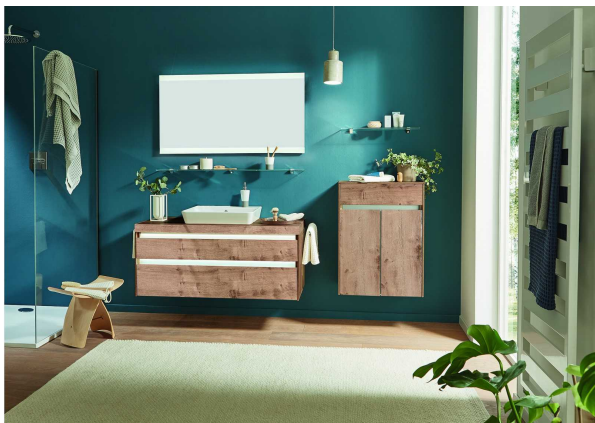

Modernes Badezimmer

Artikelnummer: 134000250038

**SCHNÄPPCH
EN**

~~3.648,00 €~~

Alle Preise inkl. MwSt.

Dieser Artikel ist ausschließlich in unseren Filialen erhältlich.

IN AUSSTELLUNG ANSEHEN

Wien 22	✗
Wien 10	✓
Wien 12	✗
Zentrallager Wien 22	✗

Kontakt Filialen

Wien 22 01 / 732 48

Wien 10 01 / 602 36 30

Wien 12 01 / 804 77 69

Kurzbeschreibung

- Qualitative Verarbeitung
- Hochwertige Materialien
- Moderne Technologie