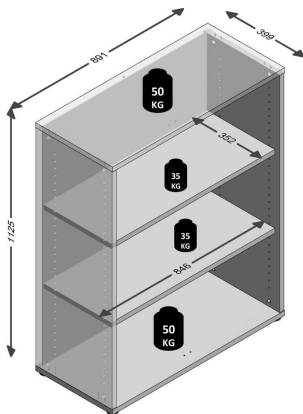

Regal

Artikelnummer: 30770048003606

Alle Maßangaben in mm / all dimensions in mm

2814_01

**SCHNÄPPCH
EN**

~~119,00 €~~

Alle Preise inkl. MwSt.

Dieser Artikel ist ausschließlich in unseren Filialen erhältlich.

Additional Information

Artikelnummer	30770048003606
Stil	Modern
Pflegehinweise	Mit einem Staubtuch trocken abwischen. Keine lösungsmittelhaltigen oder scheuernden Putzmittel verwenden.
Bestellart	Online reservierbar
Lieferart	Selbstabholung, Lieferung
Artikelinhalt	2x Fächer
Nicht im Preis enthalten	Dekorationen
Breite	ca. 89 cm
Tiefe	ca. 40 cm
Höhe	ca. 111 cm
Korpus	Weiß
Hauptmaterial	MDF-Platte
Korpus	MDF
Funktionen	Verstellbare Böden
Lieferzustand	Zerlegt
Letztes Verfügbarkeits-Update	2024-04-27 19:08:56