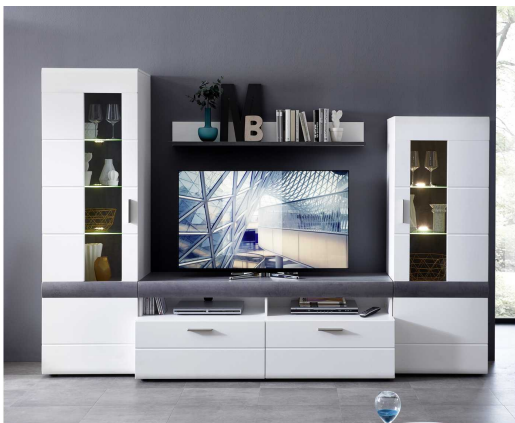

Wohnwand

Artikelnummer: 111002360208

**SCHNÄPPCH
EN**

~~599,00 €~~

Alle Preise inkl. MwSt.

Dieser Artikel ist ausschließlich in unseren Filialen erhältlich.

IN AUSSTELLUNG ANSEHEN

Wien 22	✘
Wien 10	✘
Wien 12	✔
Zentrallager Wien 22	✘

Kontakt Filialen

Wien 22 01 / 732 48

Wien 10 01 / 602 36 30

Wien 12 01 / 804 77 69

Kurzbeschreibung

- Betonoxid dunkel
- Lack-Laminat Weiß
- Inklusive LED-Beleuchtung