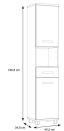

Badezimmer-Seitenschrank

Artikelnummer: 153401610066

~~169,00 €~~

Alle Preise inkl. MwSt.

Dieser Artikel ist ausschließlich in unseren Filialen erhältlich.

IN AUSSTELLUNG ANSEHEN

Wien 22

Wien 10

 01 / 804 77 69

Kurzbeschreibung

- Schubkästen auf Metallleisten
- Metallscharniere
- Metallgriffe aus Edelstahl

Additional Information

Artikelnummer	153401610066
Stil	Skandinavisch
Gewicht	ca. 31 kg
Anmerkungen	freistehend
Pflegehinweise	Oberfläche trocken abwischbar
Bestellart	Online reservierbar
Lieferart	Selbstabholung, Lieferung
Artikelinhalt	2x Türen, 1x Schublade, 1x Fach, 4x Böden
Nicht im Preis enthalten	Dekoration
Breite	ca. 40,2 cm
Tiefe	ca. 34,8 cm
Höhe	ca. 186,8 cm
Korpus	Eiche Sonoma
Front	Weiß Hochglanz
Griffe	Edelstahl
Korpus	Dekor
Front	Spanplatte
Griffe	Metall
Abmessungen Verpackung	ca. 185 x 40,6 x 10,5 cm (Länge / Breite / Höhe)
Gewicht Verpackung	ca. 31 kg
Lieferzustand	Zerlegt
Letztes Verfügbarkeits-Update	2024-04-24 15:16:49