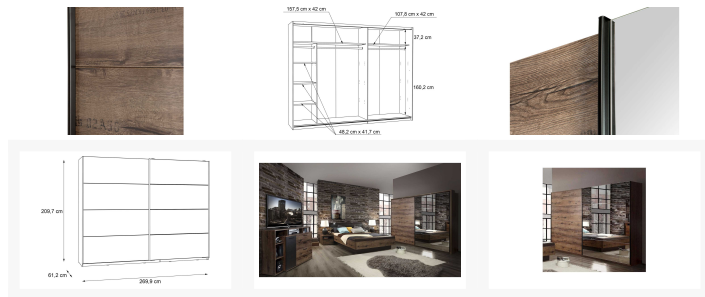

**SCHNÄPPCH
EN**

~~799,00 €~~

Alle Preise inkl. MwSt.

Dieser Artikel ist ausschließlich in unseren Filialen erhältlich.