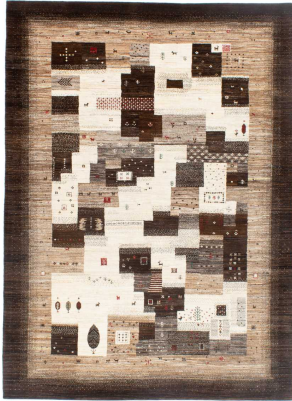

Lori Baft

Artikelnummer: 25550889000115

**SCHNÄPPCH
EN**

~~4.599,00 €~~

Alle Preise inkl. MwSt.

Dieser Artikel ist ausschließlich in unseren Filialen erhältlich.

IN AUSSTELLUNG ANSEHEN

Wien 22	✓
Wien 10	✗
Wien 12	✗
Zentrallager Wien 22	✗

Kontakt Filialen

Wien 22  01 / 732 48

Wien 10  01 / 602 36 30

Wien 12  01 / 804 77 69

Beschreibung

Handgeknüpfter Teppich aus Indien mit modernen millierten Farben mit extra dichten Flore aus 100% perischer Wolle.

Artikelnummer	25550889000115
Herstellungsland	Indien
Bestellart	In der Filiale
Lieferart	Selbstabholung
Länge	ca. 240 cm
Breite	ca. 170 cm
Hauptfarbe	Blau, Beige (blau/beige)
Flor	100% Schurwolle
Gewebe	Baumwolle
Art	Handgeknüpft
Knotendichte	ca. 230000 Knoten / m ²
Letztes Verfügbarkeits-Update	2024-04-30 18:10:49