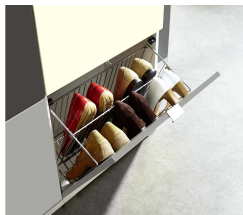

Klappe zu Schuhschrank

Artikelnummer: 30500416006806

**SCHNÄPPCH
EN**

~~26,99 €~~

Alle Preise inkl. MwSt.

Dieser Artikel ist ausschließlich in unseren Filialen erhältlich.

IN AUSSTELLUNG ANSEHEN

Wien 22	✓
Wien 10	✗
Wien 12	✗
Zentrallager Wien 22	✓

Kontakt Filialen

Wien 22 01 / 732 48

Wien 10 01 / 602 36 30

Wien 12 01 / 804 77 69

Kurzbeschreibung

- Front passend zum Schuhschrank
- MDF San Remo Eiche Nachbildung
- Moderner Blickfang