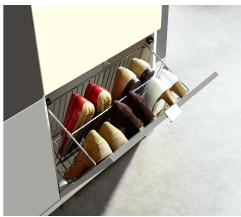

Dieser Artikel ist ausschließlich in unseren Filialen erhältlich.

IN AUSSTELLUNG ANSEHEN

Wien 22	✓
Wien 10	✗
Wien 12	✗
Zentrallager Wien 22	✗

Kontakt Filialen

Wien 22 01 / 732 48

Wien 10 01 / 602 36 30

Wien 12 01 / 804 77 69

Kurzbeschreibung

- Front passend zum Schuhschrank
- MDF Grün Hochglanz
- Moderner Blickfang