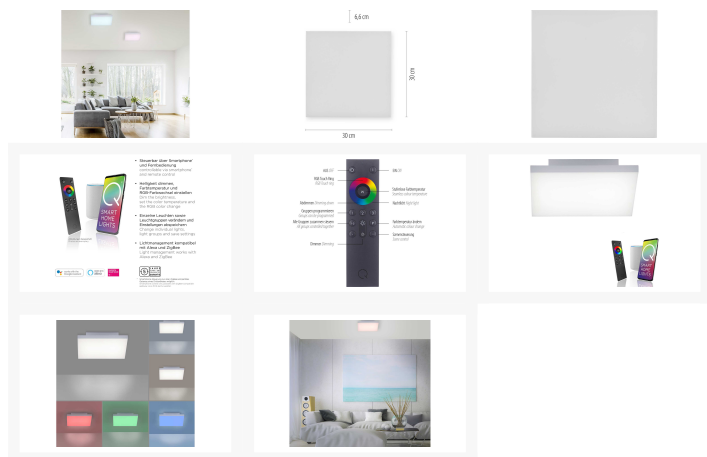

Smart LED-Deckenleuchte

Artikelnummer: 18330712027602

**SCHNÄPPCH
EN**

~~199,00 €~~

Alle Preise inkl. MwSt.

Dieser Artikel ist ausschließlich in unseren Filialen erhältlich.

IN AUSSTELLUNG ANSEHEN

Wien 22	✗
Wien 10	✓
Wien 12	✗
Zentrallager Wien 22	✗

Die aus Stahl gefertigte Leuchte wird mit einem festverbauten 19,0 Watt LED-Leuchtmittel geliefert.

Das Leuchtmittel strahlt rund 2400 Lumen aus und Sie haben die Möglichkeit, die Leuchte in ihrer Lichtfarbe von Warmweiß (2.700 Kelvin) bis Tageslichtweiß (5.000 Kelvin) zu verändern oder in einer Farbe aus über 16 Millionen Farbtönen erstrahlen zu lassen.