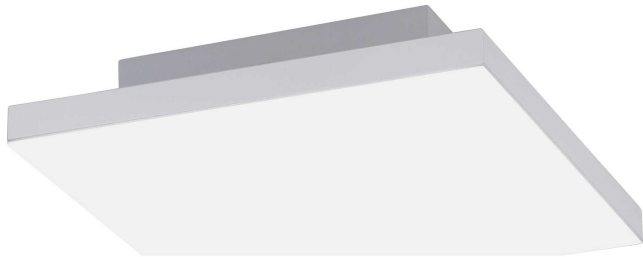

Smart LED-Deckenleuchte

Artikelnummer: 18330712027601

**SCHNÄPPCH
EN**

~~209,00 €~~

Alle Preise inkl. MwSt.

Dieser Artikel ist ausschließlich in unseren Filialen erhältlich.

IN AUSSTELLUNG ANSEHEN	
Wien 22	✓
Wien 10	✓
Wien 12	✗
Zentrallager Wien 22	✗

Kontakt Filialen

- Wien 22  01 / 732 48
- Wien 10  01 / 602 36 30
- Wien 12  01 / 804 77 69

Kurzbeschreibung

- Fassung: LED
- Leistung: 26W
- Dimmbar: ja

Beschreibung

Deckenleuchte , Smart-Home fähig, RGB+CCT Einstellung per APP, Sprachsteuerung oder Funk-Fernbedienung, dimmbar per Funk-FB, Memory-Funktion nach Trennung vom Netz, Länge 45cm, Breite 45cm, Höhe 6,6cm, inkl. 1x LED Board 26 Watt / 3500 Lumen, 2700-5000K, EEK E

Additional Information

Artikelnummer	18330712027601
Gewicht	ca. 3,08 kg
Bestellart	In der Filiale
Lieferart	Selbstabholung
Länge	ca. 45 cm
Breite	ca. 45 cm
Höhe	ca. 6,6 cm
Hauptfarbe	Weiß
Hauptmaterial	Kunststoff
Anzahl Leuchtmittel	1 Stück (enthalten)
Leuchtmittel enthalten	Ja
Energieeffizienzklasse	E
Energieverbrauch	26 Watt
Fassung	LED
Helligkeit	3500 Lumen
Beleuchtung inklusive	Ja
Beleuchtungsmittel	LED
Abmessungen Verpackung	ca. 48,5 x 9,5 x 48,5 cm (Länge / Breite / Höhe)
Lieferzustand	Vormontiert
Letztes Verfügbarkeits-Update	2024-04-30 16:11:09