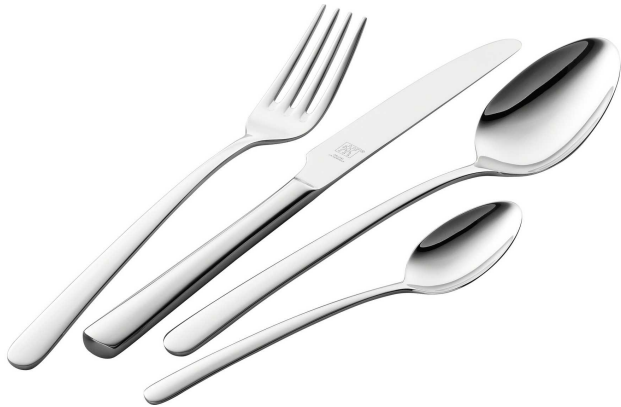

Besteckset 60-tlg.

Artikelnummer: 42170969010802

~~149,00 €~~

Alle Preise inkl. MwSt.

Dieser Artikel ist ausschließlich in unseren Filialen erhältlich.

IN AUSSTELLUNG ANSEHEN

Wien 22	✗
Wien 10	✓
Wien 12	✗
Zentrallager Wien 22	✗

Kontakt Filialen

Wien 22  01 / 732 48

Wien 10  01 / 602 36 30

Wien 12  01 / 804 77 69

Kurzbeschreibung

- Metallart: Edelstahl
- Metallqualität: Edelstahl 18/10
- Spülmaschinengeeignet

Beschreibung

Zwilling - 60-tlg. Besteckset, Edelstahl 18/10, bestehend aus: 12 x Menüöffel, 12x Menügabel, 12x Menümesser, 12x Kaffeelöffel, 12x Kuchengabel. Diese sind poliert und Spülmaschinengeeignet.

Additional Information

Artikelnummer	42170969010802
Marke	Zwilling
Bestellart	In der Filiale
Lieferart	Selbstabholung
Artikelinhalt	12x Löffel, 12x Messer, 12x Gabeln, 12x Kuchengabeln, 12x Kaffeelöffel
Anzahl Teile	60
Anzahl ausgelegte Personen	12
Produktvorteile	Rostfrei
Hauptfarbe	Silber
Hauptmaterial	Metall
Metallart	Edelstahl
Metallqualität	Edelstahl 18/10
Metalloberfläche	Poliert