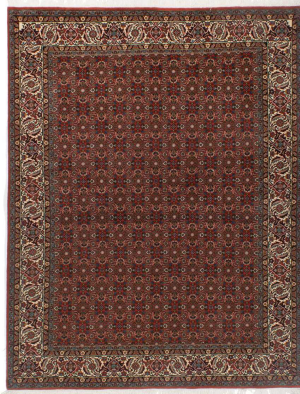

Klassischer Teppich

Artikelnummer: 20340887000217

**SCHNÄPPCH
EN**

~~2.499,00 €~~

Alle Preise inkl. MwSt.

Dieser Artikel ist ausschließlich in unseren Filialen erhältlich.

IN AUSSTELLUNG ANSEHEN

Wien 22	✓
Wien 10	✗
Wien 12	✗
Zentrallager Wien 22	✗

Kontakt Filialen

Wien 22  01 / 732 48

Wien 10  01 / 602 36 30

Wien 12  01 / 804 77 69

Kurzbeschreibung

- sehr fester Flor
- aus dem Iran
- handgeknüpft

Beschreibung

Dieser handgeknüpfte Teppich aus dem Iran überzeugt mit seinem sehr festem und dicht geknüpftem Flor aus 100% Schurwolle.

Additional Information

Artikelnummer	20340887000217
Herstellungsland	Iran
Bestellart	In der Filiale
Lieferart	Selbstabholung
Länge	ca. 220 cm
Breite	ca. 170 cm
Hauptfarbe	Rot (rost)
Flor	100% Schurwolle
Gewebe	Baumwolle
Art	Handgeknüpft
Knotendichte	ca. 350000 Knoten / m ²
Letztes Verfügbarkeits-Update	2024-05-01 04:09:34