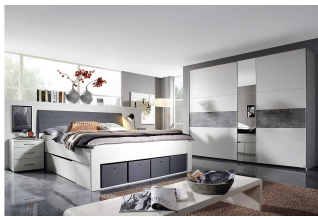

Moderne Bettanlage

Artikelnummer: 15200095007002

WERBEPREIS

~~449,00 €~~

Alle Preise inkl. MwSt.

Dieser Artikel ist ausschließlich in unseren Filialen erhältlich.

IN AUSSTELLUNG ANSEHEN

Wien 22	✓
Wien 10	✓
Wien 12	✗
Zentrallager Wien 22	✗

Kontakt Filialen

Wien 22  01 / 732 48

Wien 10  01 / 602 36 30

Wien 12  01 / 804 77 69

Kurzbeschreibung

- Liegefläche ca. 180x200 cm
- Farbe: Alpinweiß
- inkl. 2 Schubkästen, 4 Boxen und 4 Stoffkisten

Additional Information

Artikelnummer	15200095007002
Stil	Modern
Anmerkungen	Passende Beimöbel zum individuellen Preis erhältlich
Pflegehinweise	Mit einem Staubtuch trocken abwischen. Keine lösungsmittelhaltigen oder scheuernden Putzmittel verwenden.
Bestellart	In der Filiale
Lieferart	Selbstabholung, Lieferung
Gegen Mehrpreis erhältlich	Matratze, Lattenrost, Kleiderschrank, Nachttisch-Paar. Dekoartikel sind im Lieferumfang nicht enthalten.
Im Preis enthalten	Bettanlage inkl. 2 Schubladen und 4 Stoffkisten
Nicht im Preis enthalten	Matratze, Lattenrost, Kleiderschrank, Nachttisch-Paar. Dekoartikel sind im Lieferumfang nicht enthalten.
Besonderheiten	Auch als komplettes Schlafzimmer erhältlich
Länge	ca. 207 cm
Breite	ca. 185 cm
Höhe	ca. 121 cm
Liegefläche	ca. 180 x 200 cm (Breite / Länge)
Bank	ca. 185 cm (Breite)
Bett	ca. 207 x 110 cm (Tiefe / Höhe)
Liegehöhe	ca. 50 cm
Hauptfarbe	Weiß (Alpinweiß)
Farbenalternativen vorhanden	Ja
Hauptmaterial	Holzwerkstoff
Funktionen inklusive	Stauraum
Lieferzustand	Zerlegt
Letztes Verfügbarkeits-Update	2024-04-22 09:10:47
GoingGreen Kategorie	Kurze Transportwege, Langlebig, Made in Germany, Nachhaltige Herstellung, Umweltschonendes Unternehmen