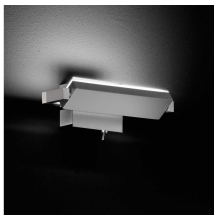

LED-Wandleuchte

Artikelnummer: 18430740044102

**SCHNÄPPCH
EN**

99,95 €

Alle Preise inkl. MwSt.

Dieser Artikel ist ausschließlich in unseren Filialen erhältlich.

IN AUSSTELLUNG ANSEHEN

Wien 22	✓
Wien 10	✗
Wien 12	✗
Zentrallager Wien 22	✗

Kontakt Filialen

Wien 22  01 / 732 48

Wien 10  01 / 602 36 30

Wien 12  01 / 804 77 69

Kurzbeschreibung

- Fassung: LED
- Leistung: 6,5W
- Dimmbar: nein

Beschreibung

Diese verstellbare, nickelfarbige Wandlampe mit eingebauten LED Leuchtmittel und einer Breite von circa 20cm. Drehen Sie den Lichtkörper die Wandlampe zur Wand, so erhalten Sie ein indirektes, blendfreies Licht. Oder Sie möchten den Lichtverlauf noch oben oder unten leuchten lassen. Die Wandlampe schalten Sie über einen ganz normalen Wandschalter oder mit dem Schalter direkt an der Lampe.

Additional Information

Artikelnummer	18430740044102
Gewicht	ca. 0,6 kg
Bestellart	In der Filiale
Lieferart	Selbstabholung, Post
Breite	ca. 20 cm
Hauptfarbe	Silber (Nickelfarben)
Hauptmaterial	Metall
Anzahl Leuchtmittel	1 Stück (enthalten)
Leuchtmittel enthalten	Ja
Energieeffizienzklasse	A++
Fassung	LED
Beleuchtung inklusive	Ja
Beleuchtung	1
Lieferzustand	Vormontiert