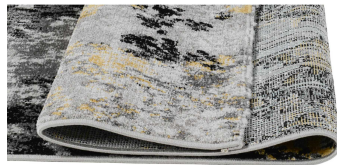

Veloursteppich 160x230cm

Artikelnummer: 19310526005301

**SCHNÄPPCH
EN**

~~109,00 €~~

Alle Preise inkl. MwSt.

Dieser Artikel ist ausschließlich in unseren Filialen erhältlich.

IN AUSSTELLUNG ANSEHEN

Wien 22	✓
Wien 10	✗
Wien 12	✓
Zentrallager Wien 22	✗

Kontakt Filialen

Wien 22 01 / 732 48

Wien 10 01 / 602 36 30

Wien 12 01 / 804 77 69

Kurzbeschreibung

- Veloursteppich in Vintage-Optik
- Soft Touch
- Verarbeitung mit Hochfilamentgarn