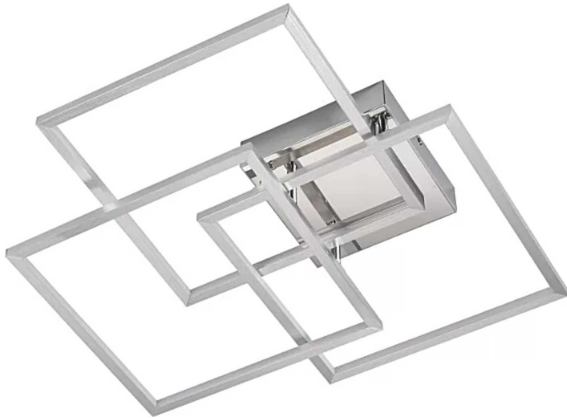

# LED Deckenleuchte

Artikelnummer: 183307390465

**SCHNÄPPCH  
EN**

~~109,00 €~~

Alle Preise inkl. MwSt.

**Dieser Artikel ist ausschließlich in unseren Filialen erhältlich.**

## Kurzbeschreibung

- Fassung: LED
- Leistung: 1x 25W
- Dimmbar: nein