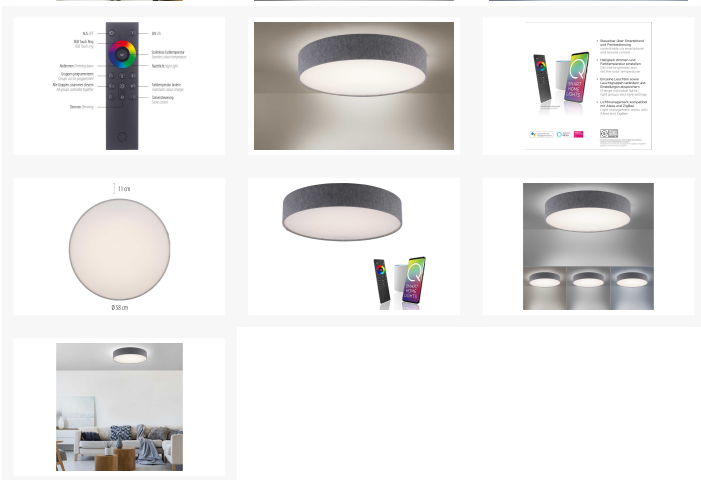

# Smart LED-Deckenleuchte

Artikelnummer: 18330712029601

**SCHNÄPPCH  
EN**

~~239,00 €~~

Alle Preise inkl. MwSt.

**Dieser Artikel ist ausschließlich in unseren Filialen erhältlich.**

## Kurzbeschreibung

- Fassung: LED

- Leistung: 36W
- Dimmbar: ja | Smarthome: ja

## Beschreibung

---

Diese LED-Deckenleuchte überzeugt mit Ihrer Vielseitigkeit und der intelligenten Q®-Lichtsteuerung.

Die aus Stahl gefertigte Leuchte wird gekonnt mit einem Filzschirm in der Farbe Grau kombiniert.

Die Leuchte wird mit einem festverbauten 36,0 Watt LED-Leuchtmittel geliefert.

Das Leuchtmittel strahlt rund 4400 Lumen aus und Sie haben die Möglichkeit, die Leuchte in ihrer Lichtfarbe von Warmweiß (2.700 Kelvin) bis Tageslichtweiß (5.000 Kelvin) zu verändern.