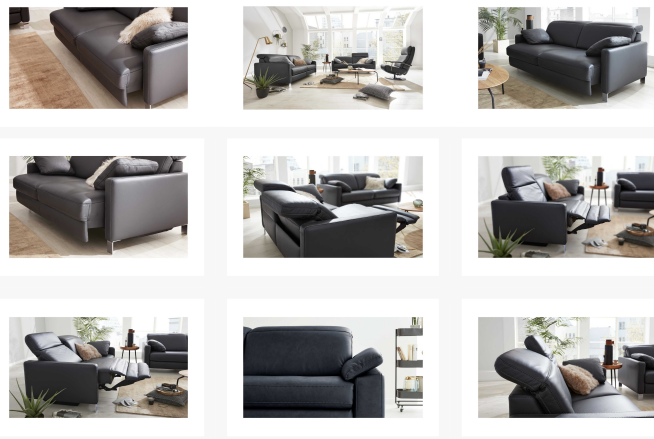

# Garnitur

Artikelnummer: 11360251000501

**TOPSELLER**

2.199,00 €

Alle Preise inkl. MwSt.

**Dieser Artikel ist ausschließlich in unseren Filialen erhältlich.**

## Kurzbeschreibung

- 3 Sitzraster
- 2 Sitzhöhen
- 3 Sitzhärten

## Beschreibung

---

Über 100 Typen stehen Ihnen zur Auswahl. Zum großen Programm gehören Einzelsofas, Eckkombinationen, Wohnlandschaften, Sessel und Hocker. Alle Wohnzimmermöbel lassen sich individuell anpassen, sowohl optisch als auch funktional. Sie können dieses Modell nach Ihren Wünschen in unseren Filialen individuell planen lassen. Wir beraten Sie gerne.