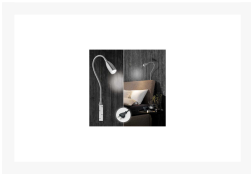

# LED-Bettleuchte

Artikelnummer: 18700740045502

~~89,99 €~~

Alle Preise inkl. MwSt.

**Dieser Artikel ist ausschließlich in unseren Filialen erhältlich.**

## Kurzbeschreibung

- Fassung: LED
- Leistung: 5W
- Dimmbar: ja

## Beschreibung

Licht für gute Stimmung mit funktionalen Leuchten für ganz spezielle Anwendungsgebiete. Leseleuchten im Schlafzimmer können

einfach an der Wand montiert werden. Diese zeitgemäßen Leuchten sind Lichtquellen, die sich in viele moderne Einrichtungsstile einpassen. Diese flexiblen Leuchten lassen sich einfach verbiegen und so kann die Lichtrichtung jederzeit verändert werden. Diese Lampen sind vielseitig einsetzbare Lichtspender, wie z.B. am Schreibtisch neben dem Laptop der den Arbeitsplatz mit exzellentem Licht bereichert. Die Lampe steht für puristisches Design trifft auf atmosphärisches Licht. Hier steht Lichtwirkung im Vordergrund und durch größtmögliche Flexibilität und Funktionalität setzt die Lampe klare und konturierte Akzente. Das Design ist stilsicher, harmonisch, schlicht und pur. Industrieller Charme und Vintage Look runden diese Kategorie ab.

## Additional Information

Artikelnummer	18700740045502
Gewicht	ca. 0,427 kg
Bestellart	In der Filiale
Lieferart	Selbstabholung, Post
Länge	ca. 48 cm
Hauptfarbe	Silber (nickelfarben matt)
Hauptmaterial	Metall
Anzahl Leuchtmittel	1 Stück (enthalten)
Leuchtmittel enthalten	Ja
Energieverbrauch	4,6 Watt
Fassung	LED
Beleuchtung inklusive	Ja
Beleuchtung	1
Lieferzustand	Vormontiert
Letztes Verfügbarkeits-Update	2024-05-02 03:09:43