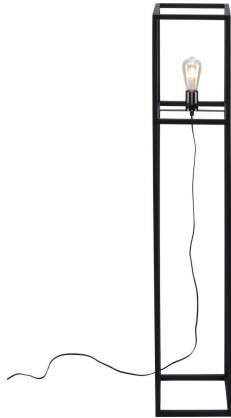

# Stehleuchte

Artikelnummer: 18600712030601

**SCHNÄPPCH  
EN**

~~129,00 €~~

Alle Preise inkl. MwSt.

**Dieser Artikel ist ausschließlich in unseren Filialen erhältlich.**

## Kurzbeschreibung

- Fassung: 1xE27
- Leistung: 60W
- Dimmbar: nein

## Beschreibung

---

Diese schwarze Stehleuchte überzeugt mit ihrem modernen Retro-Look.

Die Leuchte wird ohne Leuchtmittel geliefert, somit haben Sie die Möglichkeit die Stehleuchte mit einem E27 Leuchtmittel bis max. 60 Watt zu bestücken.

Über den Fußschalter kann die Leuchte bequem ein- und ausgeschaltet werden.

Die Leuchte hat eine Länge und Breite von 25 cm und ist 130 cm hoch.