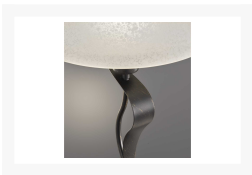

Tischleuchte

Artikelnummer: 18500740058803

**SCHNÄPPCH
EN**

~~69,99 €~~

Alle Preise inkl. MwSt.

Dieser Artikel ist ausschließlich in unseren Filialen erhältlich.

IN AUSSTELLUNG ANSEHEN

Wien 22	✓
Wien 10	✓
Wien 12	✓
Zentrallager Wien 22	✗

Kontakt Filialen

Wien 22  01 / 732 48

Wien 10  01 / 602 36 30

Wien 12  01 / 804 77 69

Kurzbeschreibung

- Fassung: E27
- Leistung: max.40W
- Dimmbar: nein

Beschreibung

Zeitlos traditionelle Eleganz für ein außergewöhnliches Ambiente mit natürlicher Ausstrahlung und klassischer Formgebung! Im Zentrum des Geschehens kreieren Sie Wohnlichkeit mit Licht und werten Ihren Wohnraum auf.

Additional Information

Artikelnummer	18500740058803
Gewicht	ca. 2,037 kg
Bestellart	In der Filiale
Lieferart	Selbstabholung, Post
Durchmesser	ca. 30 cm
Höhe	ca. 49 cm
Hauptfarbe	Schwarz
Hauptmaterial	Metall
Anzahl Leuchtmittel	1 Stück (nicht enthalten)
Fassung	LED
Beleuchtung inklusive	Ja
Beleuchtung	1
Lieferzustand	Vormontiert
Letztes Verfügbarkeits-Update	2024-04-17 21:11:29