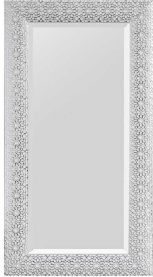

Holzrahmen-Spiegel

Artikelnummer: 426509450104

**SCHNÄPPCH
EN**

~~329,00 €~~

Alle Preise inkl. MwSt.

Dieser Artikel ist ausschließlich in unseren Filialen erhältlich.

IN AUSSTELLUNG ANSEHEN

Wien 22	✓
Wien 10	✗
Wien 12	✗
Zentrallager Wien 22	✗

Kontakt Filialen

Wien 22  01 / 732 48

Wien 10  01 / 602 36 30

Wien 12  01 / 804 77 69

Additional Information

Artikelnummer	426509450104
Anmerkungen	inkl. Aufhänger, mit Facette
Bestellart	In der Filiale
Lieferart	Selbstabholung, Lieferung
Breite	ca. 100 cm
Höhe	ca. 200 cm
Rahmen	Weiß/Silber
Lieferzustand	Montiert
Letztes Verfügbarkeits-Update	2024-05-02 02:09:36