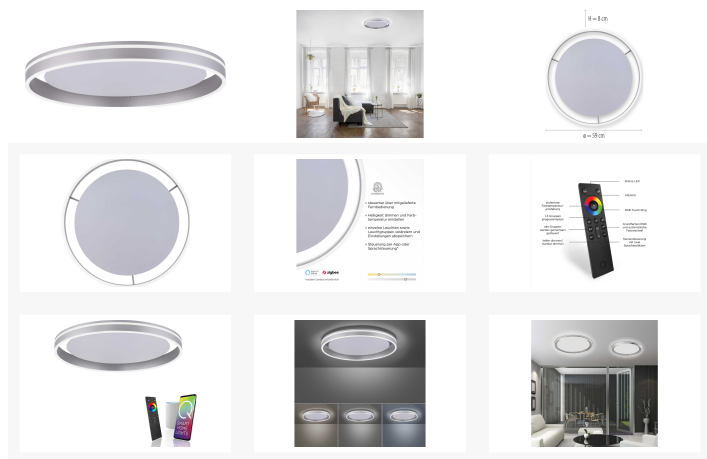

# Smart LED-Deckenleuchte

Artikelnummer: 18330712028101

**SCHNÄPPCH  
EN**

**419,00 €**

Alle Preise inkl. MwSt.

**Dieser Artikel ist ausschließlich in unseren Filialen erhältlich.**

IN AUSSTELLUNG ANSEHEN	
Wien 22	✓
Wien 10	✓
Wien 12	✓
Zentrallager Wien 22	✗

## Kurzbeschreibung

- Fassung: LED
- Leistung: 39W
- Dimmbar: ja | Smarthome: ja

## Beschreibung

---

Diese silberfarbige LED-Deckenleuchte überzeugt mit ihrem modern runden und gradlinigen Design.

Die Leuchte wird mit einem 39 Watt LED-Leuchtmittel geliefert.

Das LED-Board strahlt rund 1550 Lumen aus. Außerdem haben Sie die Möglichkeit die Leuchte in ihrer Lichtfarbe von warmweiß (2.700 Kelvin) bis tageslichtweiß (5.000 Kelvin) zu verändern.

## Additional Information

---

Artikelnummer	18330712028101
Gewicht	ca. 5,28 kg
Bestellart	In der Filiale
Lieferart	Selbstabholung, Post
Länge	ca. 59 cm
Breite	ca. 59 cm
Durchmesser	ca. 60 cm
Höhe	ca. 5,5 cm
Hauptfarbe	Silber (Silberfarbig)
Hauptmaterial	Kunststoff/Acryl
Anzahl Leuchtmittel	1 Stück (enthalten)
Leuchtmittel enthalten	Ja
Energieeffizienzklasse	F
Energieverbrauch	39 Watt
Fassung	LED
Helligkeit	4000 Lumen
Beleuchtung inklusive	Ja
Beleuchtungsmittel	LED
Abmessungen Verpackung	ca. 64 x 12 x 65 cm (Länge / Breite / Höhe)
Lieferzustand	Vormontiert
Letztes Verfügbarkeits-Update	2024-05-03 14:11:21