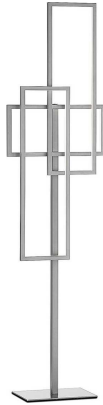

LED-Standleuchte

Artikelnummer: 186307390481

**SCHNÄPPCH
EN**

~~199,00 €~~

Alle Preise inkl. MwSt.

Dieser Artikel ist ausschließlich in unseren Filialen erhältlich.

IN AUSSTELLUNG ANSEHEN

Wien 22	✘
Wien 10	✔
Wien 12	✔
Zentrallager Wien 22	✘

Kontakt Filialen

Wien 22  01 / 732 48

Wien 10  01 / 602 36 30

Wien 12  01 / 804 77 69

Kurzbeschreibung

- 3-Stufen Touch-Dimmung

Additional Information

Artikelnummer	186307390481
Bestellart	In der Filiale
Lieferart	Selbstabholung, Lieferung
Höhe	ca. 145 cm
Hauptfarbe	Grau
Anzahl Leuchtmittel	1 Stück (enthalten)
Leuchtmittel enthalten	Ja
Energieeffizienzklasse	A
Energieverbrauch	40 Watt
Fassung	LED
Helligkeit	2600 Lumen
Lieferzustand	Vormontiert
GoingGreen Kategorie	Langlebig, Nachhaltige Herstellung, Umweltschonendes Unternehmen
GoingGreen Text	<ul style="list-style-type: none">• Wofi stellt seine Leuchten nur unter sicheren, sozialen, fairen und rechtmäßigen Bedingungen her. Ein geringer ökologischer Fußabdruck ist dabei immer im Fokus.&edsp;Das deutsche Traditionsunternehmen stellt qualitative, langlebige und für jeden Lebensstil passende Leuchten her.&edsp;Es werden nur Hersteller ausgesucht, die nach den WOFI Kriterien umweltfreundlich arbeiten und die verantwortungsbewusst mit den wertvollen Ressourcen umgehen.&edsp;Das Unternehmen arbeitet mit dem Grünen Punkt, einem System, das die Nutzung von Werkstoffen aus Abfällen regelt.&edsp;&edsp;Altgeräte werden sicher entsorgt. Durch umweltgerechte Entsorgung können Rohstoffe gerettet und wiederverarbeitet werden.&edsp;