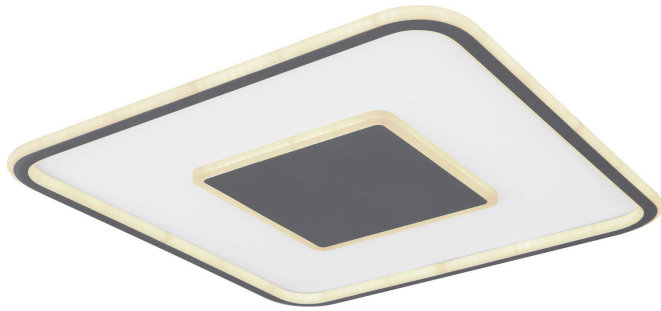

# LED-Deckenleuchte

Artikelnummer: 18330720045002

**SCHNÄPPCH  
EN**

~~159,00 €~~

Alle Preise inkl. MwSt.

**Dieser Artikel ist ausschließlich in unseren Filialen erhältlich.**

## Kurzbeschreibung

- Fassung: LED
- Leistung: 46W
- Dimmbar: ja

## Beschreibung

---

Diese quadratische Deckenlampe eignet sich wunderbar für Ihre Innenräume.

Sie besteht aus einem Rahmen aus opalem Acryl der oberhalb mit graphitfarbenem Metall versehen ist und das weiße Acryl und eine graphitfarbene Metallplatte mit einem weiteren opalen Acrylrahmen umschließt.

## Additional Information

---

Artikelnummer	18330720045002
Gewicht	ca. 3,42 kg
Pflegehinweise	Mit einem Tuch sanft von Staub befreien
Bestellart	In der Filiale
Lieferart	Selbstabholung, Post
Länge	ca. 55 cm
Breite	ca. 55 cm
Höhe	ca. 55 cm
Spezielle Maße	L/B/H 55x55x5,5cm
Hauptfarbe	Weiß
Hauptmaterial	Metall
Leuchtmittel enthalten	Ja
Energieeffizienzklasse	F
Energieverbrauch	46 Watt
Fassung	LED
Lieferzustand	Vormontiert