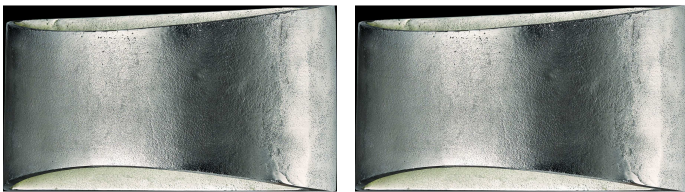

Wandleuchte

Artikelnummer: 184307400495

**SCHNÄPPCH
EN**

~~229,00 €~~

Alle Preise inkl. MwSt.

Dieser Artikel ist ausschließlich in unseren Filialen erhältlich.

IN AUSSTELLUNG ANSEHEN

Wien 22	✓
Wien 10	✗
Wien 12	✗
Zentrallager Wien 22	✗

Kontakt Filialen

Wien 22 01 / 732 48

Wien 10 01 / 602 36 30

Wien 12 01 / 804 77 69

Beschreibung

Mit der LED-Wandleuchte Shine setzen Sie einen wirkungsvollen Akzent in Ihrem Wohnkonzept. Die Lampe aus Nickel antik überzeugt mit zeitloser Eleganz und bildet dennoch einen Blickfang an jeder Wand. Mit Maßen von ca. 30 x 10 x 14 cm (BxHxT) leuchtet sie auch kleinere Ecken optimal aus. Das Licht des Wandspots regulieren Sie über einen Wanddimmer individuell nach Ihren Bedürfnissen. So sorgt die Leuchte immer für die passende Atmosphäre: ob bei gemütlichen Stunden auf dem Sofa oder einem gemeinsamen Spieleabend mit Freunden oder der Familie. Die Wandlampe ist stets ein passender Begleiter. Sie erhalten die Leuchte inklusive zwei Samsung-LEDs mit je 6 Watt, 1334 Lumen und 2700 Kelvin, die die umweltschonende Energieeffizienzklasse A++ haben. Die Leuchtmittel sind nicht austauschbar. Das Modell gehört der Leuchtenserie Shine an.