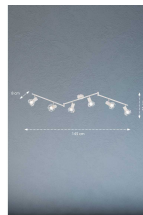

IN AUSSTELLUNG ANSEHEN

Wien 22	✓
Wien 10	✗
Wien 12	✗
Zentrallager Wien 22	✗

Kontakt Filialen

Wien 22 01 / 732 48

Wien 10 01 / 602 36 30

Wien 12 01 / 804 77 69

Kurzbeschreibung

- Fassung: 6xE14
- Leistung: 6x40W
- Dimmbar: nein