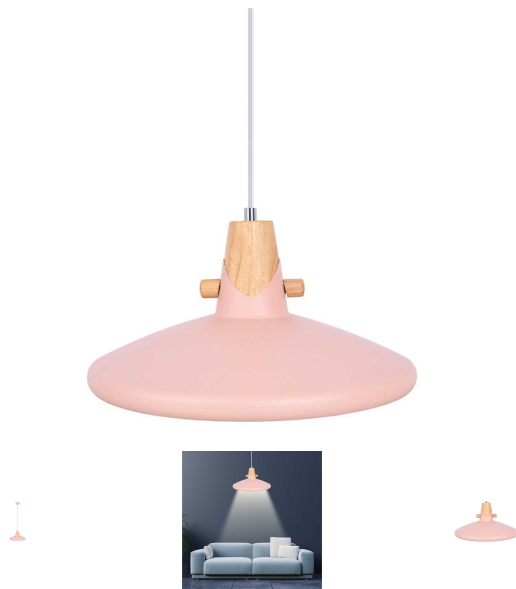

# Pendelleuchte

Artikelnummer: 182307000052

**SCHNÄPPCH  
EN**

~~89,99 €~~

Alle Preise inkl. MwSt.

**Dieser Artikel ist ausschließlich in unseren Filialen erhältlich.**

## Kurzbeschreibung

- Fassung: 1x E27
- Leistung: 1x max. 40W
- Dimmbar: nein

## Additional Information

---

Artikelnummer	182307000052
Pflegehinweise	Nach erfolgter Stromabschaltung einfach mit einem leicht feuchtem Tuch wischen.
Bestellart	In der Filiale
Lieferart	Selbstabholung, Post
Länge	ca. 26 cm
Breite	ca. 26 cm
Durchmesser	ca. 35 cm
Tiefe	ca. 26 cm
Höhe	ca. 22 cm
Hauptfarbe	Rosa
Hauptmaterial	Metall
Anzahl Leuchtmittel	1 Stück (nicht enthalten)
Beleuchtungsmittel	1x E27 max. 40W
Lieferzustand	Vormontiert