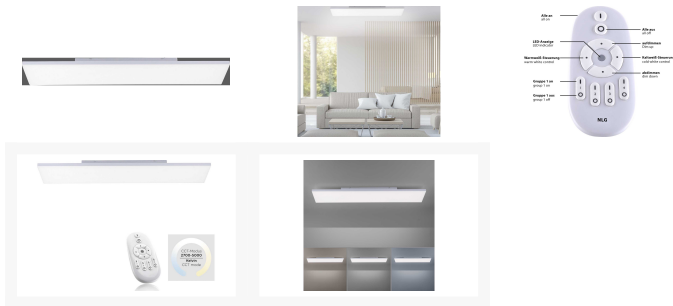

IN AUSSTELLUNG ANSEHEN

Wien 22	✗
Wien 10	✓
Wien 12	✓
Zentrallager Wien 22	✗

Kontakt Filialen

Wien 22 01 / 732 48

Wien 10 01 / 602 36 30

Wien 12 01 / 804 77 69

Kurzbeschreibung

- Fassung: LED
- Leistung: 24W
- Dimmbar: ja