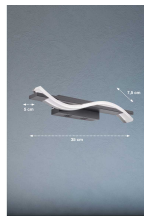

Wandleuchte

Artikelnummer: 184307400602

**SCHNÄPPCH
EN**

~~79,99 €~~

Alle Preise inkl. MwSt.

Dieser Artikel ist ausschließlich in unseren Filialen erhältlich.

IN AUSSTELLUNG ANSEHEN

Wien 22	✓
Wien 10	✓
Wien 12	✓
Zentrallager Wien 22	✗

Kontakt Filialen

Wien 22 01 / 732 48

Wien 10 01 / 602 36 30

Wien 12 01 / 804 77 69

Kurzbeschreibung

- Fassung: LED
- Leistung: 8W
- Dimmbar: ja