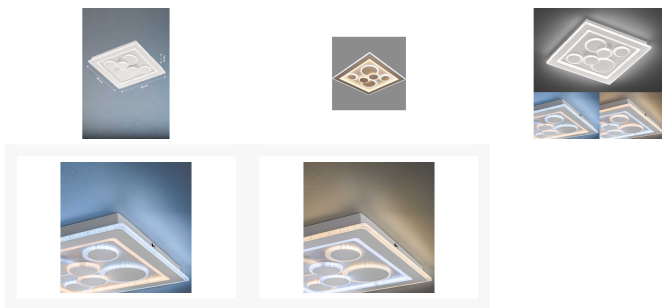

**SCHNÄPPCH
EN**

~~319,00 €~~

Alle Preise inkl. MwSt.

Dieser Artikel ist ausschließlich in unseren Filialen erhältlich.