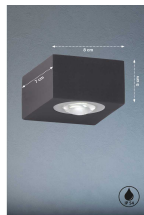

Wandleuchte

Artikelnummer: 184307400608

**SCHNÄPPCH
EN**

~~39,99 €~~

Alle Preise inkl. MwSt.

Dieser Artikel ist ausschließlich in unseren Filialen erhältlich.

IN AUSSTELLUNG ANSEHEN

Wien 22	✓
Wien 10	✗
Wien 12	✗
Zentrallager Wien 22	✗

Kontakt Filialen

Wien 22 01 / 732 48

Wien 10 01 / 602 36 30

Wien 12 01 / 804 77 69

Kurzbeschreibung

- Fassung: LED
- Leistung: 2x2W
- Dimmbar: nein