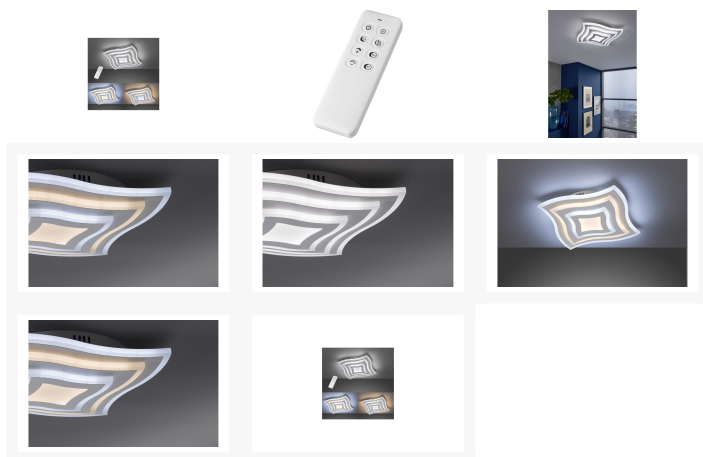

# LED-Deckenleuchte

Artikelnummer: 183307400597

**SCHNÄPPCH  
EN**

~~249,00 €~~

Alle Preise inkl. MwSt.

**Dieser Artikel ist ausschließlich in unseren Filialen erhältlich.**

## Kurzbeschreibung

- Fassung: LED
- Leistung: 38W
- Dimmbar: ja

## Beschreibung

---

Diese Deckenleuchte beeindruckt mit ästhetischem Design und zurückhaltender Finesse.

Dank intuitiver und simpler Funktionsweise sowie zeitloser Optik in charmantem Weiß stellt sie eine elegante Ergänzung zu Beleuchtungskonzepten verschiedenster Ausführungen dar.

Die Leuchte nimmt nur wenig Raum ein und findet so Platz in vielen Wohnräumen und Beleuchtungsumgebungen.

Die energieeffiziente und sparsame LED-Leuchte kann in der Lichtstärke und Farbtemperatur individuell eingestellt werden. Zudem bereichert sie ihre Umgebung mit ihrem bestechend stilsicheren und leicht verspielten rautenförmigen Design in Weiß.