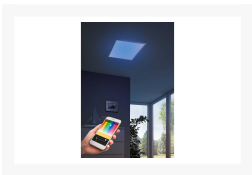

IN AUSSTELLUNG ANSEHEN

Wien 22	✓
Wien 10	✓
Wien 12	✗
Zentrallager Wien 22	✗

Kontakt Filialen

Wien 22 01 / 732 48

Wien 10 01 / 602 36 30

Wien 12 01 / 804 77 69

Kurzbeschreibung

- Fassung: LED
- Leistung: 15,5W
- Dimmbar: ja | Smarthome: ja