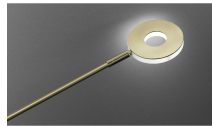

IN AUSSTELLUNG ANSEHEN

Wien 22

Wien 10

Wien 12

Zentrallager Wien 22

Kontakt Filialen

Wien 22

01 / 732 48

Wien 10

01 / 602 36 30

Wien 12

01 / 804 77 69

Kurzbeschreibung

- Fassung: LED
- Leistung: 2x6W
- Dimmbar: ja